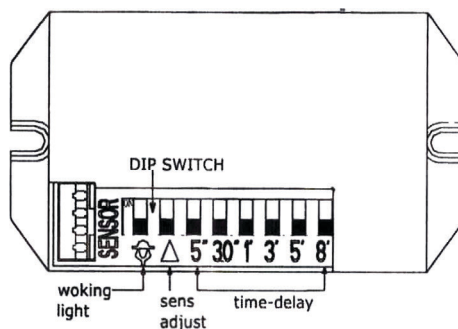

OMSCHRIJVING

Deze schakelaar heeft een automatische sensor die dag en nacht onderscheid (instelbaar). Als beweging gedetecteerd wordt zal de lamp automatisch aanspringen voor de ingestelde periode.

• TECHNISCHE GEGEVENS

Detectiehoek	100°
Detectie-afstand	8m (22 °c)
Aansluitspanning	42C/AC
Schakelvermogen	Max. 20W (42V/AC)
Omgevingstemperatuur	10 °c - 32 °c
Luchtvochtigheid	<93%RH
Tijdstelling	5s, 30s, 1min, 3min, 5min, 8min

AANSLUITSCHEMA

1. Sluit bruin en blauw aan op fase en nul van de voeding;
2. Sluit rood en blauw aan op de lamp.

DIP SWITCH INSTELLING

1. Voorkeur (☉) schakelaar dag/nacht:
 - Off: functioneert ook bij licht
 - On: Werkt alleen in het donker (<10LUX)
2. Gevoeligheid (▽):
 - Off: hoge gevoeligheid;
 - On: lage gevoeligheid.
3. Tijd instelling (5", 30", 1", 3", 5", 8")
Geeft de tijdsduur dat de lamp aan is.