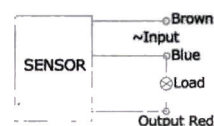

OMSCHRIJVING

Deze schakelaar heeft een automatische sensor die dag en nacht onderscheid (instelbaar). Als beweging gedetecteerd wordt zal de lamp automatisch aanspringen voor de ingestelde periode.

• TECHNISCHE GEGEVENS

AANSLUITSCHEMA

1. Sluit bruin en blauw aan op fase en nul van de voeding;
2. Sluit rood en blauw aan op de lamp.

DIP SWITCH INSTELLING

1. Voorkeur (☉) schakelaar dag/nacht:
 - Off: functioneert ook bij licht
 - On: Werkt alleen in het donker (<10LUX)
2. Gevoeligheid (▽):
 - Off: hoge gevoeligheid;
 - On: lage gevoeligheid.
3. Tijd instelling (5", 30", 1", 3", 5", 8")
Geeft de tijdsduur dat de lamp aan is.